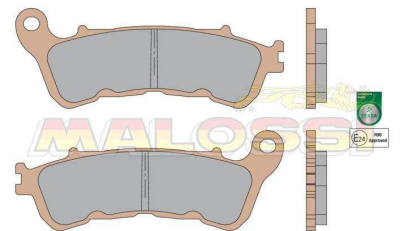

フロントブレーキパッド(シンタード製)

品番 **6215034** 定価 **3,020円**